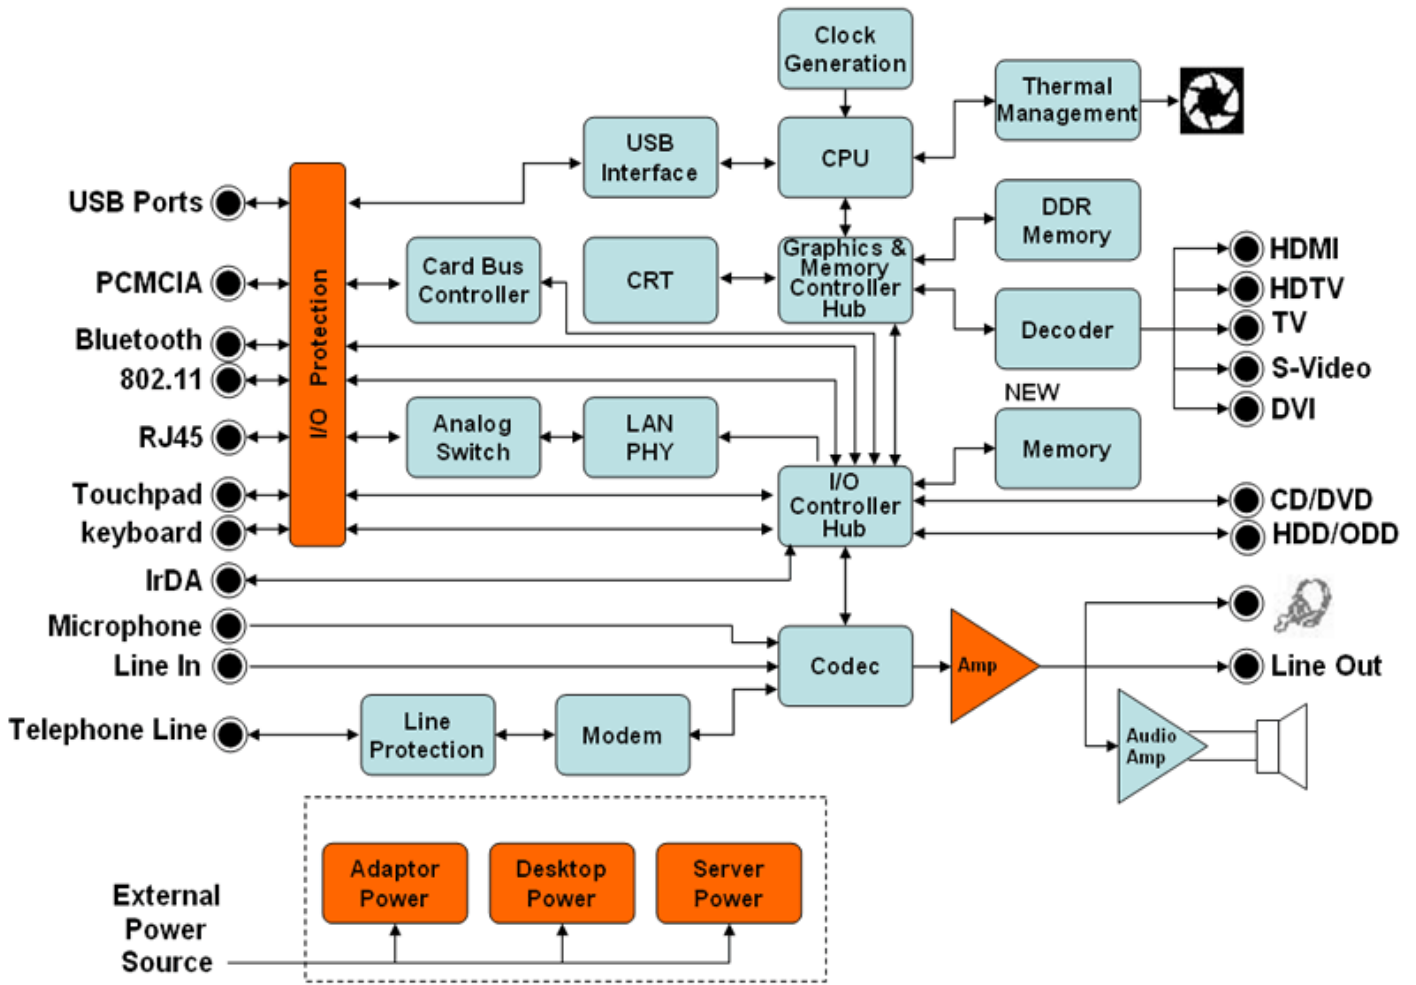

Desktop Computer /Server

I/O Protection:	ESD5V0D3	ESD12VD3	ESD5V0D5	ESD7V0D5	ESD12VD5
Amp:	MPSA06	MPSA56			
Adaptor Power:	1N4148	DB107	GBU8J	GBU6J	KBP210G
	1N4007	1N5406	MBR20100CT	MBR20200CT	1.5KE6.8(C)(A)~
	P4KE6.8A~	P6KE6.8(A)~			1.5KE550(C)(A)
	P4KE550A	P6KE540(A)			
Desktop Power:	1N4148	DB107	GBU8J	GBU6J	KBP210G
	1N4007	1N5406	MBR20100CT	MBR20200CT	1.5KE6.8(C)(A)~
	P4KE6.8A~	P6KE6.8(A)~			1.5KE550(C)(A)
	P4KE550A	P6KE540(A)			
Server Power:	1N4148	DB107	GBU8J	GBU6J	KBP210G
	1N4007	1N5406	MBR20100CT	MBR20200CT	1.5KE6.8(C)(A)~
	P4KE6.8A~	P6KE6.8(A)~			1.5KE550(C)(A)
	P4KE550A	P6KE540(A)			